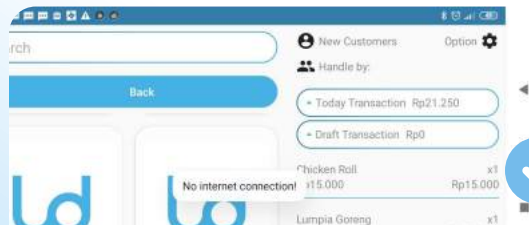

Transaksi Offline

Tetap bisa bertransaksi ketika
internet terputus